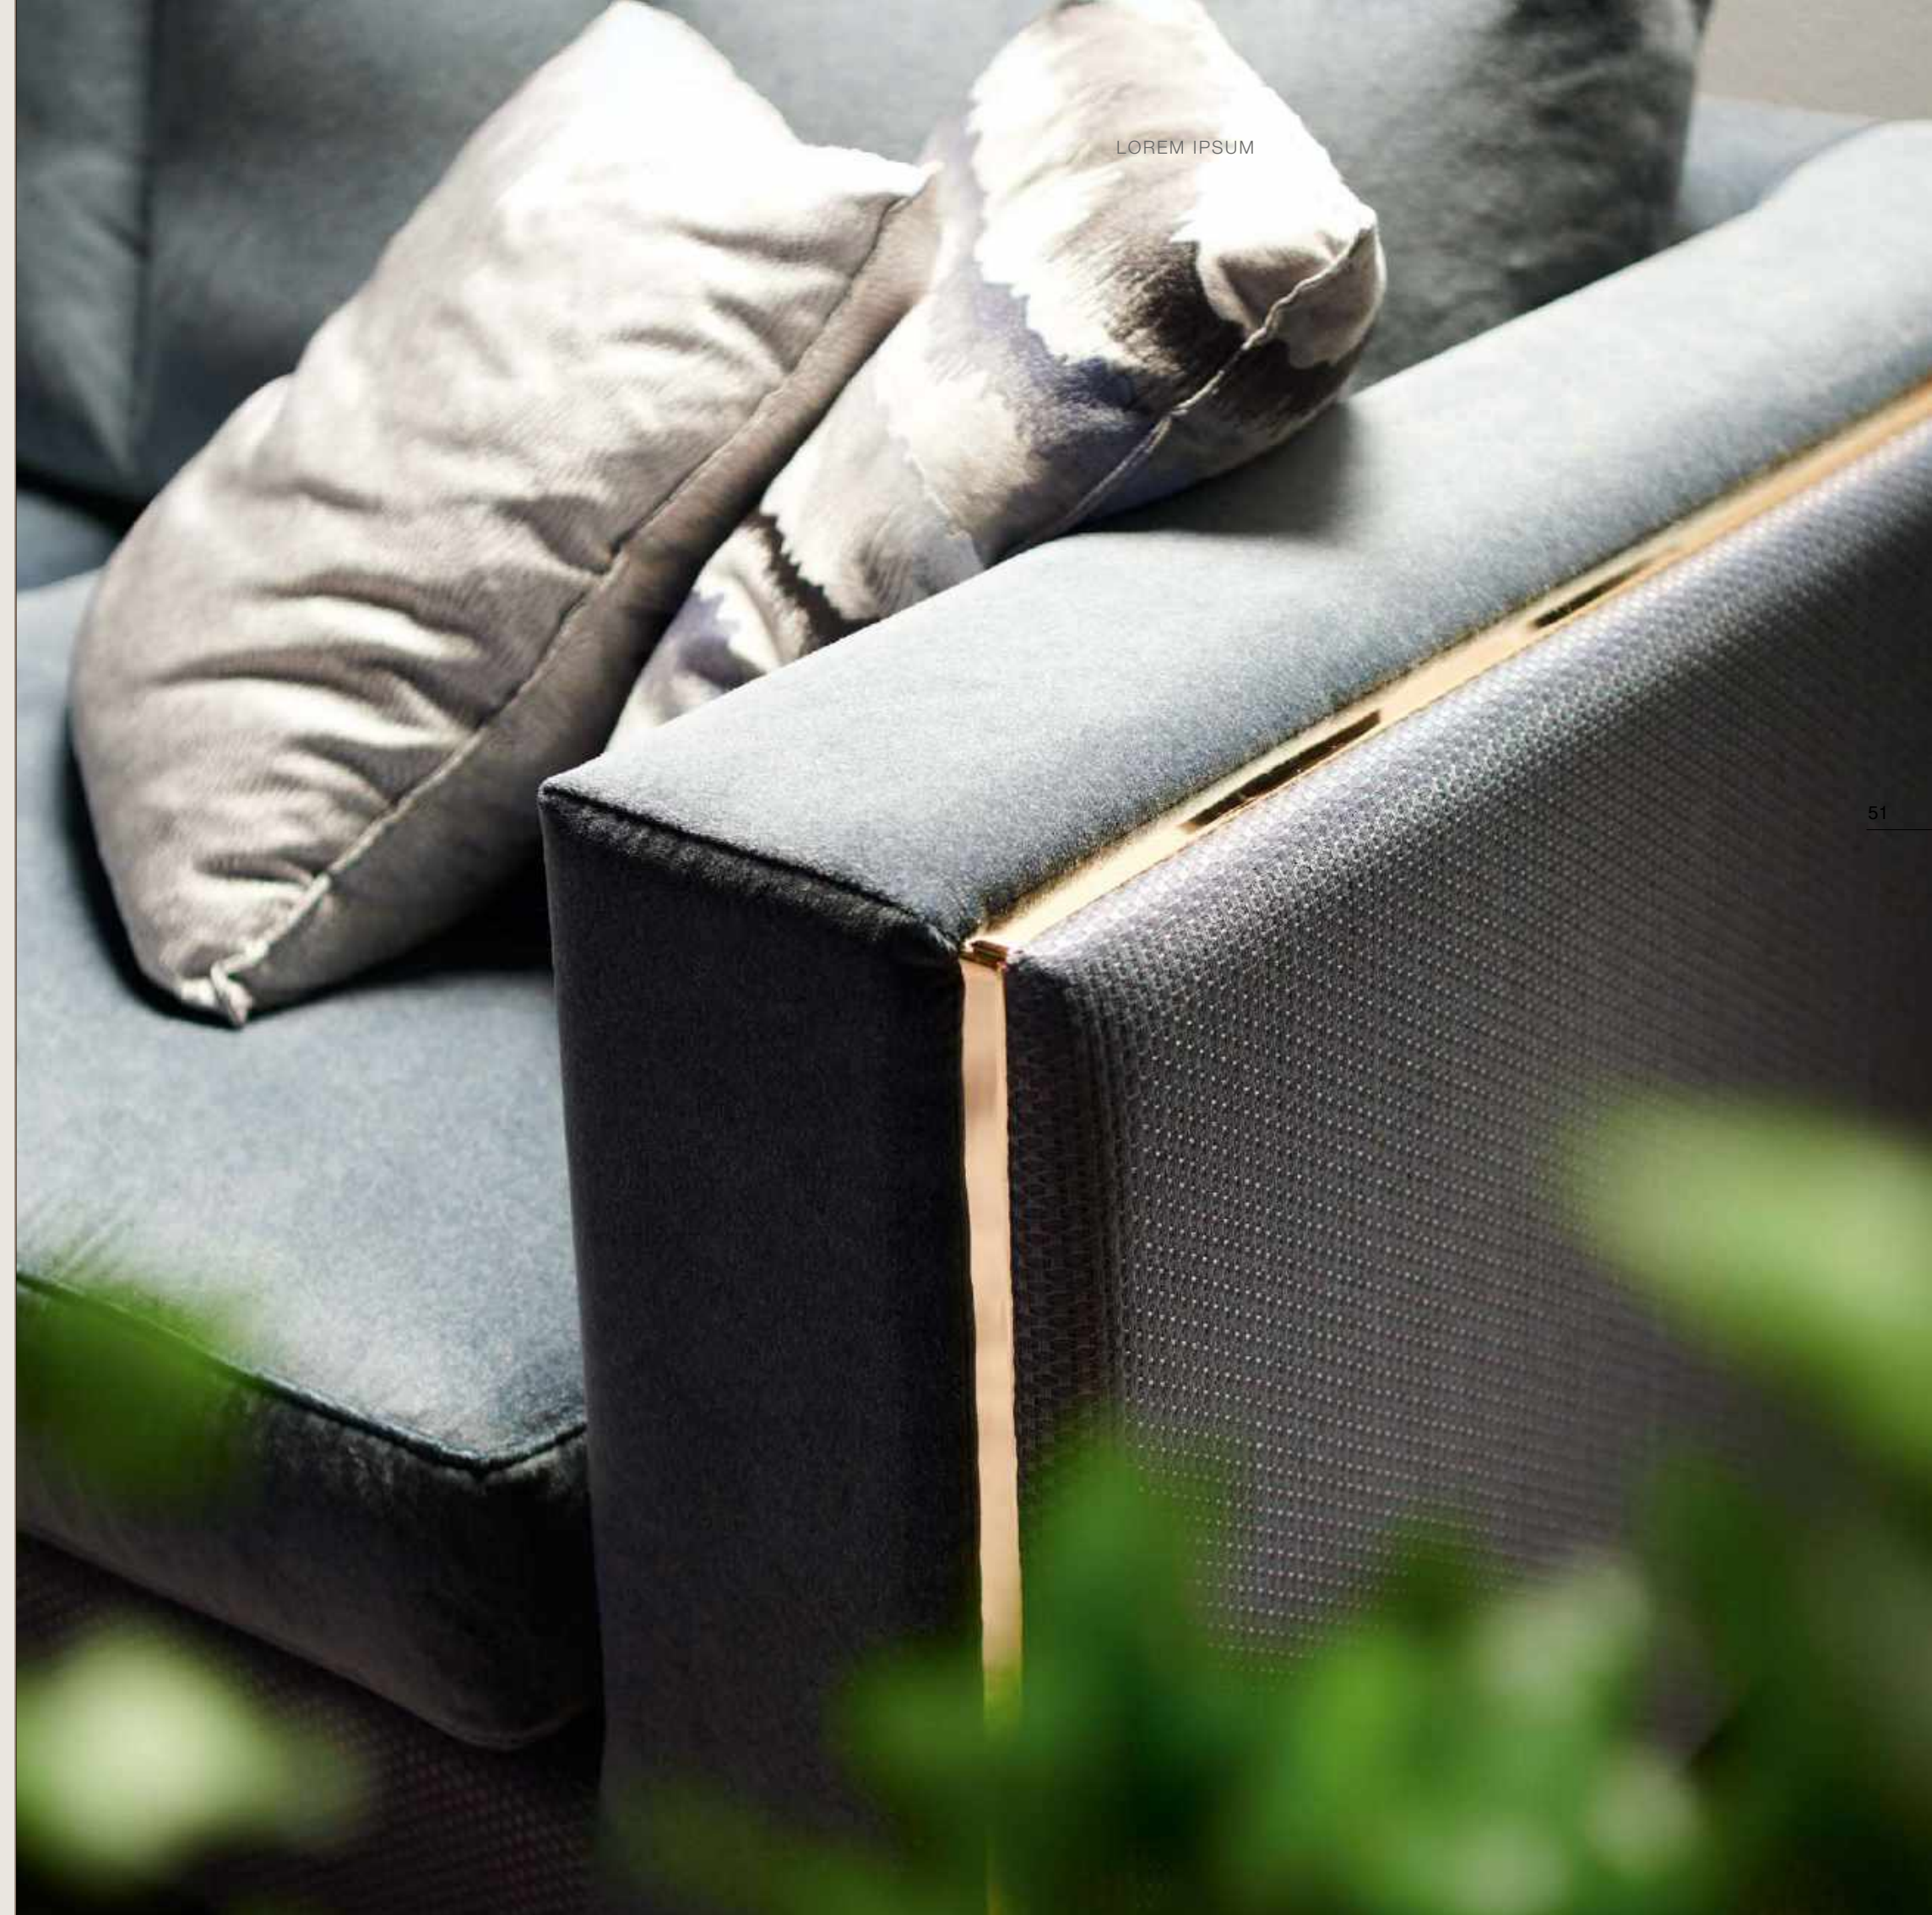

HIRO | divano

LOREM IPSUM